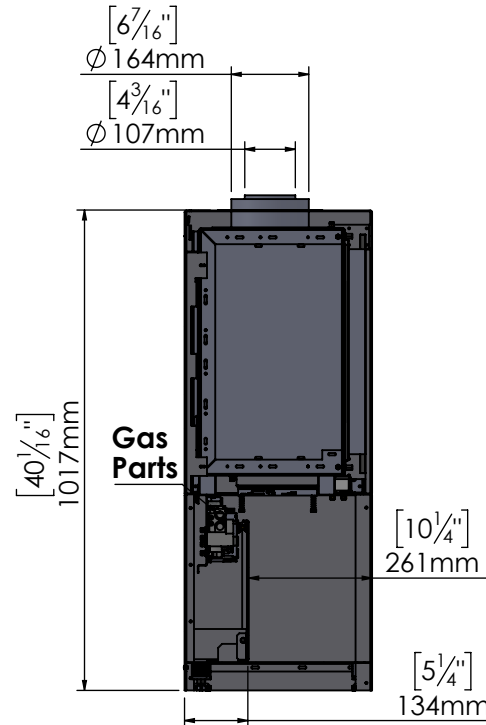

# 75 Front Stand Alone Base PN

SECTION A-A  
SCALE 1 : 16