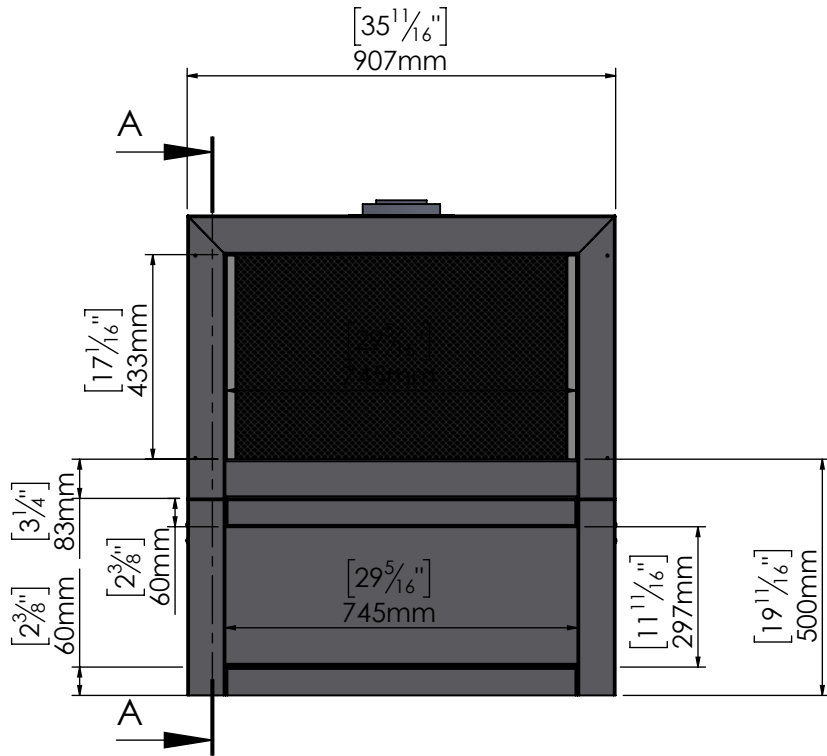

# 75 Front Stand Alone Base PN

SECTION A-A  
SCALE 1 : 16